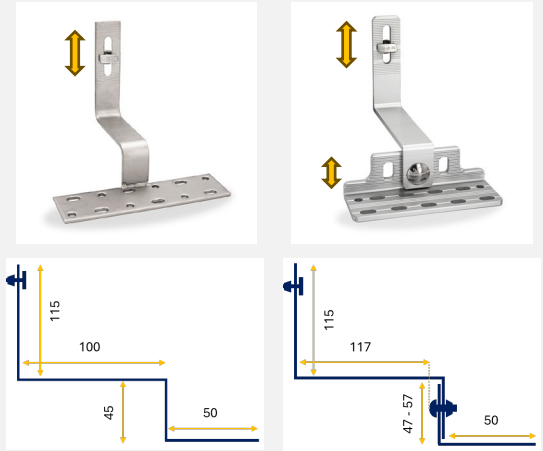

ISY HOOK

Compatibilité Crochets - Couverture

Tuiles à emboitements

Tuiles fortement galbées

 Tuiles différentes des tuiles Canal

Crochets compatibles

Tuiles faiblement galbées

Tuiles d'aspect plat

Ardoise

Ardoise fibre-ciment

Ardoise naturelle

Format jusqu'à 40x60 cm

Crochets compatibles

Epais. ardoise ≤ 5mm

Tuiles Canal

Supports compatibles