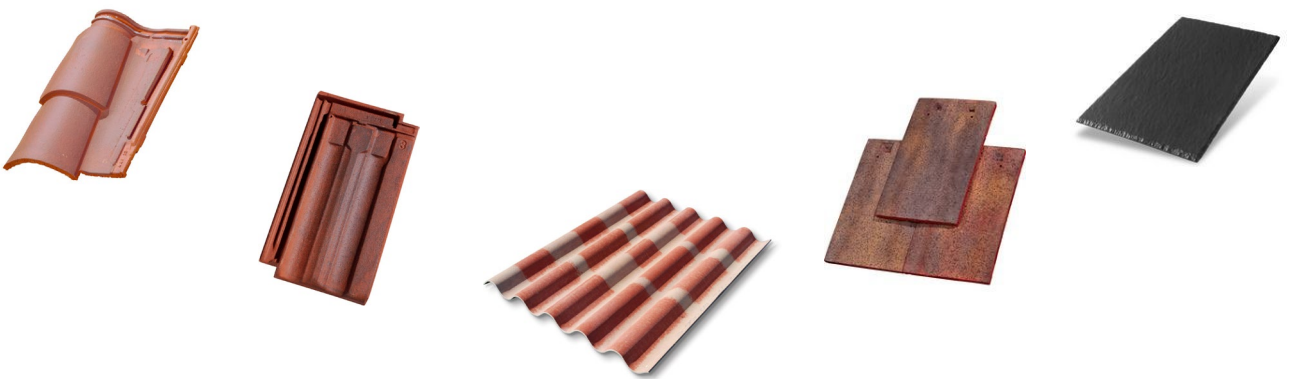

ISY HOOK

Compatibilité Crochets - Couverture

Tuiles à emboitements

Tuiles fortement galbées

 Tuiles différentes des tuiles Canal

Crochets compatibles

Tuiles faiblement galbées

Tuiles d'aspect plat

 Tuiles différentes des tuiles plates

Tuiles plates

Arpege

Opal

Plate de Pays

Vieille France

Plate Domaniale

Crochet compatible

Ardoise

Ardoise fibre-ciment

Ardoise naturelle

Format jusqu'à 40x60 cm

Crochets compatibles

Epais. ardoise ≤ 5mm

Tuiles Canal

Supports compatibles