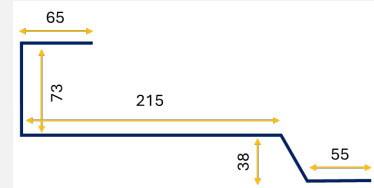

Ardoise

Ardoise fibre-ciment

Ardoise naturelle

Format jusqu'à 40x60 cm

Crochets compatibles

Epais. ardoise ≤ 5mm

Tuiles Canal

Supports compatibles