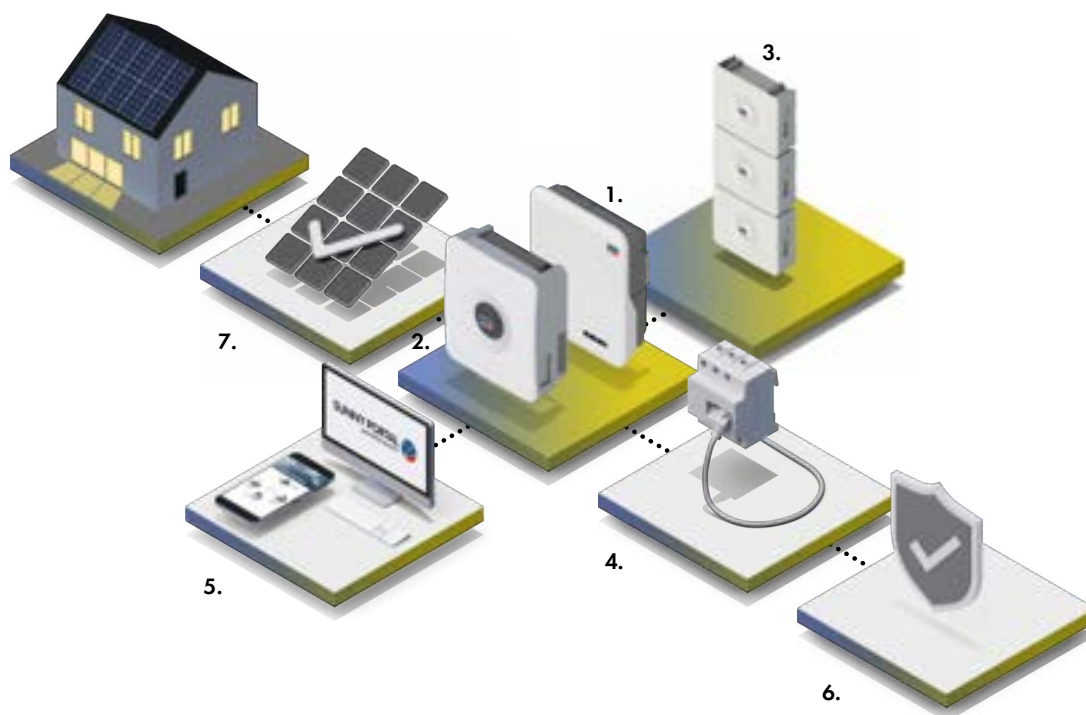

# SMA Home Storage Solution

Encore une bonne raison d'aimer le soleil : la nouvelle solution de SMA pour chaque foyer. Installez un onduleur hybride 2-en-1 de SMA. Il assure une charge ultrarapide. Et dotez chaque foyer de la batterie modulaire SMA. Celle-ci fournit de l'énergie pour répondre à n'importe quelle demande d'énergie future. Cette combinaison puissante n'est encore qu'une petite partie de la nouvelle solution qui facilitera considérablement votre travail.

# Une nouvelle solution pour davantage de possibilités

Des composants de qualité conçus en Europe. Gestion intelligente de l'énergie, flexibilité et service efficace – réunis en une seule solution.

La SMA Home Storage Solution est la solution ultime pour la demande en énergie actuelle et future de vos clients. SMA vous offre toute la flexibilité nécessaire pour proposer une solution énergétique sur mesure pour chaque ménage. La configuration modulaire abaisse le seuil d'accès initial. Les extensions se font sans aucun problème. Vous adaptez tout simplement le système de manière flexible au budget et à la demande en énergie de votre client. Découvrez par vous-même comment notre solution

## 1. Sunny Tripower Smart Energy

Dans le cas d'installations **triphases**, optez pour le système hybride 2-en-1 Sunny Tripower Smart Energy avec fonction de back-up automatique intégrée. Il charge la batterie jusqu'à deux fois plus rapidement en utilisant l'énergie solaire ou l'électricité du réseau, et il est aussi facile à entretenir qu'à installer.