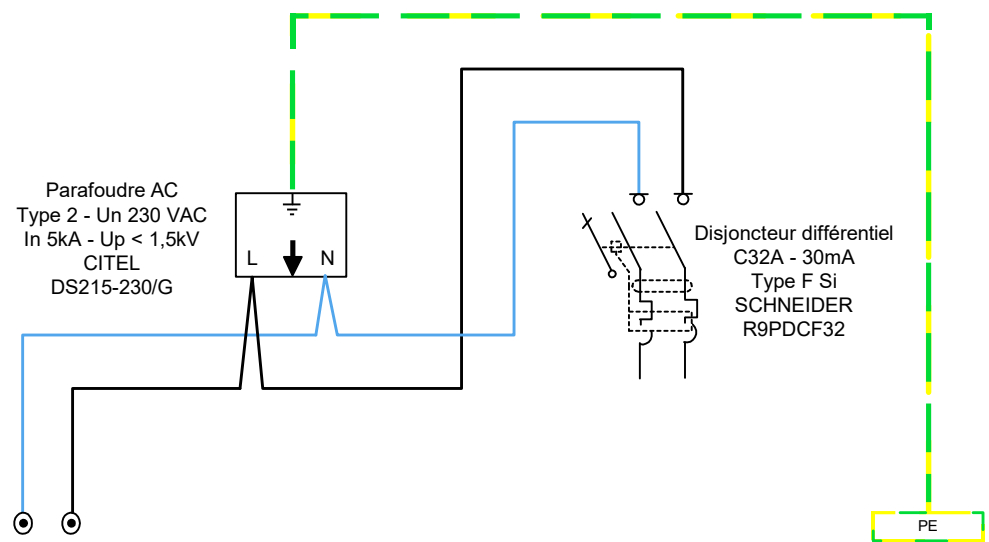

# Coffret AC Monophasé 32A - 230V

Classe II - IP65  
8 modules  
IBOCO  
06522

REPÈRE BORNES				N / L									
TYPE CÂBLE				HO7V-K				HO7V-K			HO7V-K		
SECTION CÂBLE				6°				6°			6° V/J		
DESIGNATION				BORNES COTE RESEAU 10°		PARAFOUDRE AC		COUPURE GENERALE SORTIE ONDULEUR					

Indice	A
Page	1/1

Date : 09/01/20	TITRE : AC-32A-230V	PROJET :	Référence de classement client
-----------------	---------------------	----------	--------------------------------