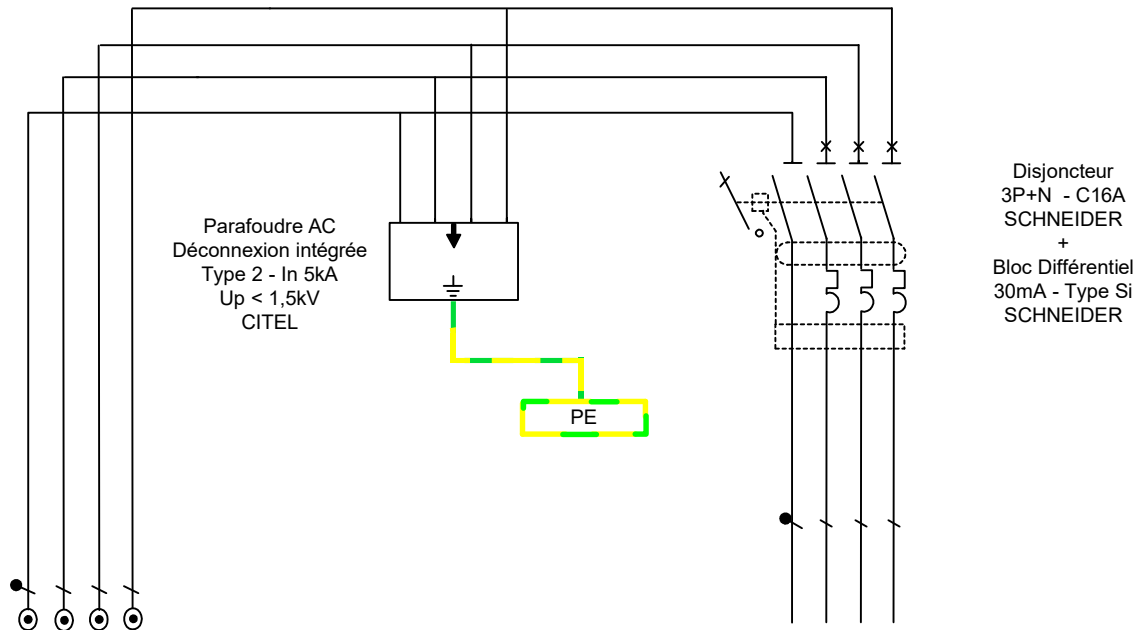

**COFFRET AC  
16A - 400V**

Classe II - IP65  
IBOCO

REPÈRE BORNES			N / R / S / T										
SECTION BORNES			10mm <sup>2</sup>										
TYPE CABLE			HO7V-K			HO7V-K			HO7V-K				
SECTION CABLE			4mm <sup>2</sup>			4mm <sup>2</sup>			4mm <sup>2</sup>				
DESIGNATION			COTE RESEAU			PARAFONDRE AC			COUPURE D'URGENCE SORTIE ONDULEUR				

Indice
A
Page
1/1

TITRE :  
**AC 16A 400V**

PROJET :

Référence de classement client