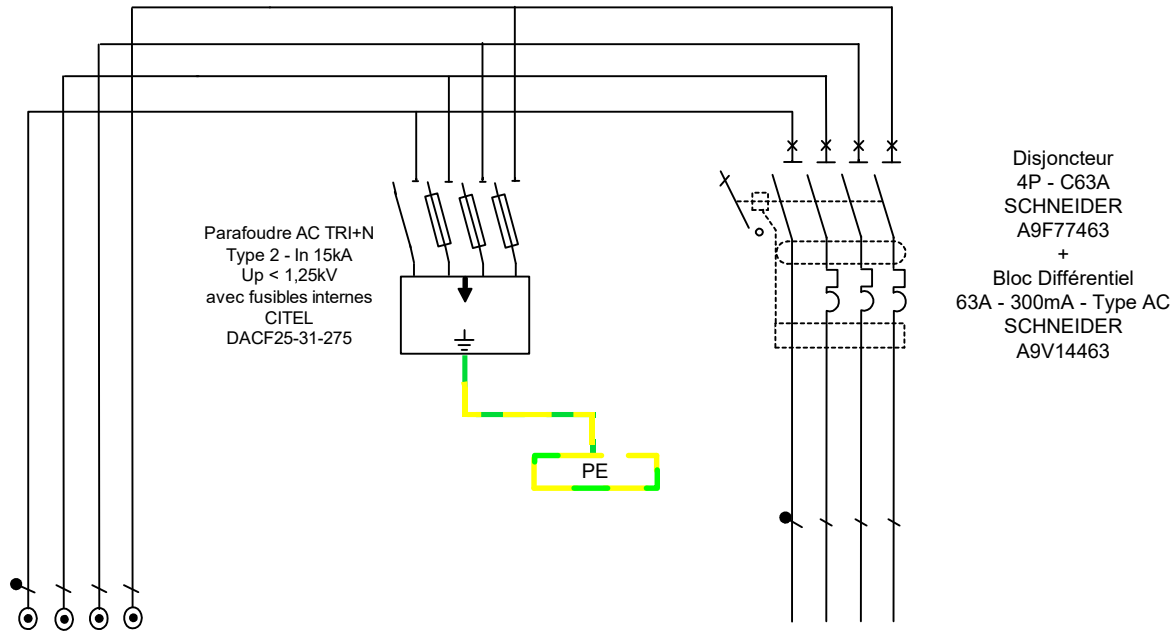

**COFFRET AC
63A - 400V**

Classe II - IP65
18 Modules
IBOCO
B06524

REPÈRE BORNES			N / L1 / L2 / L3										
SECTION BORNES			35mm ²										
TYPE CABLE			HO7V-K			HO7V-K	HO7V-K		HO7V-K				
SECTION CABLE			16mm ²			16mm ²	16mm ²		16mm ²				
DESIGNATION			COTE RESEAU			PARAFONDRE AC			COUPURE D'URGENCE SORTIE ONDULEUR				

Indice	A
Page	1/1

Date : 03/03/20

TITRE :
AC-63A-400V-300mA

PROJET :

Référence de classement client