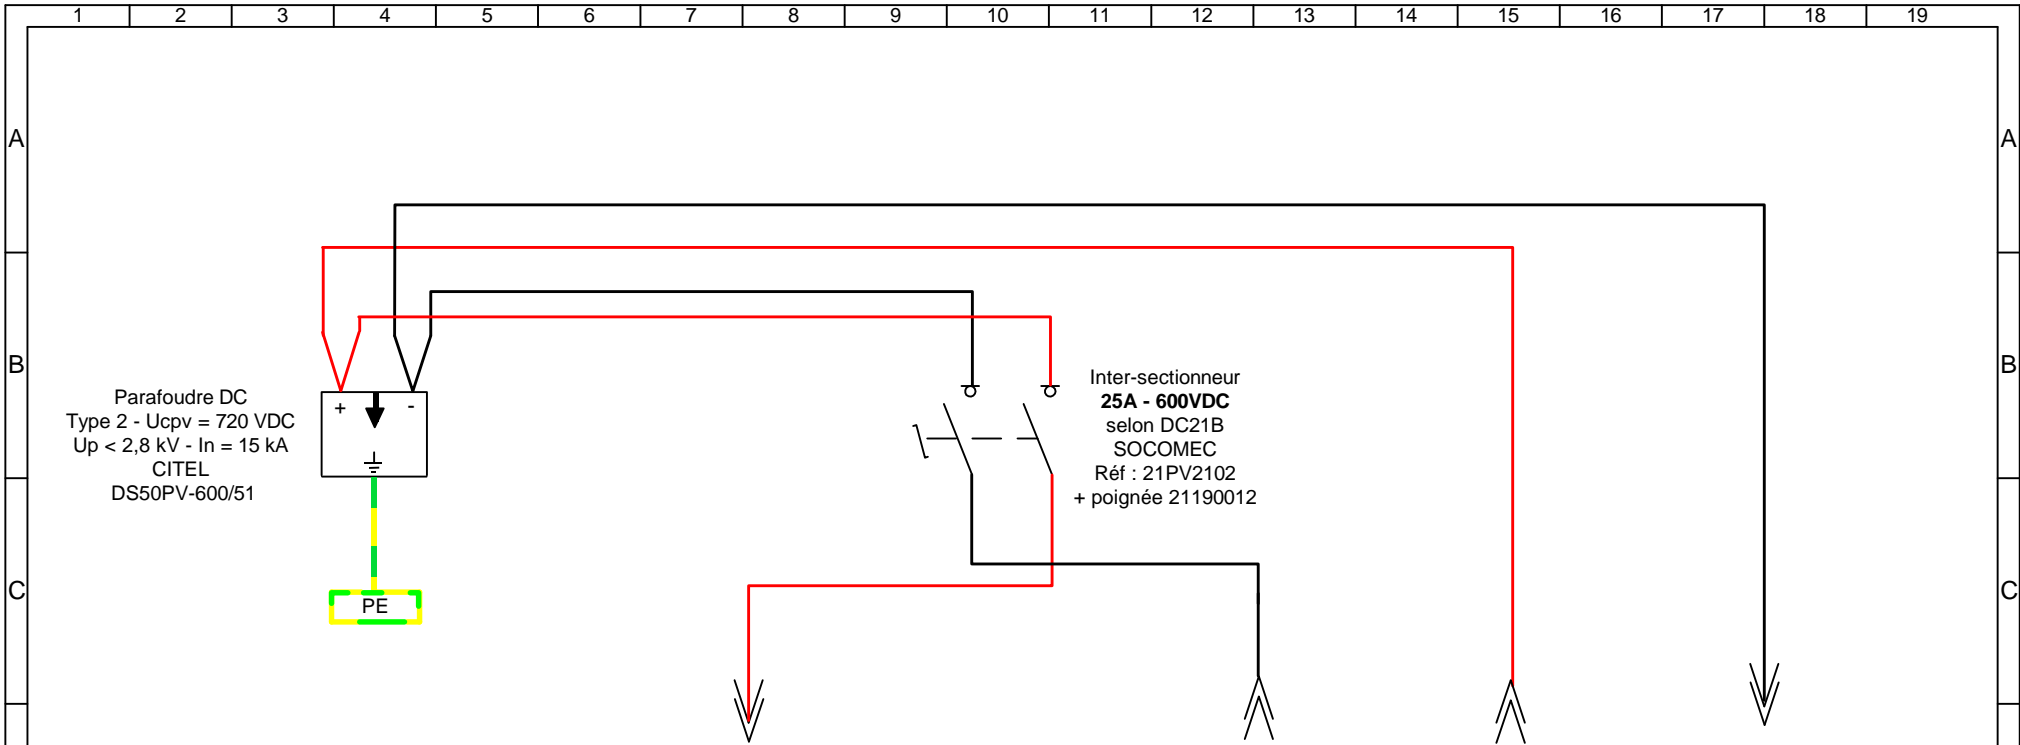

**COFFRET AC/DC  
32A - 230V  
25A - 600V - 2xMPPT**

**IP65 - Classe II  
18 Modules  
IBOCO  
06524**

REPÈRE BORNES			N / L										
SECTION BORNES			10mm <sup>2</sup>										
TYPE CABLE			HO7V-K	HO7V-K			HO7V-K	HO7V-K					
SECTION CABLE			6mm <sup>2</sup>	6mm <sup>2</sup>			6mm <sup>2</sup>	6mm <sup>2</sup>					
DESIGNATION			COTE RESEAU	PARAFONDRE AC			COUPURE D'URGENCE SORTIE ONDULEUR						

Page

1/3

TYPE RACCORD.					CONNECTEUR MC4				CONNECTEUR MC4		CONNECTEUR MC4		CONNECTEUR MC4
TYPE CABLE		SOLAIRE			SOLAIRE				SOLAIRE		SOLAIRE		SOLAIRE
SECTION CABLE		6mm <sup>2</sup>			6mm <sup>2</sup>				6mm <sup>2</sup>		6mm <sup>2</sup>		6mm <sup>2</sup>
DESIGNATION		PARAFONDRE DC			STRING +		COUPURE D'URGENCE ONDULEUR ENTREE 1		STRING -		SORTIE ONDULEUR + ENTREE 1		SORTIE ONDULEUR - ENTREE 1