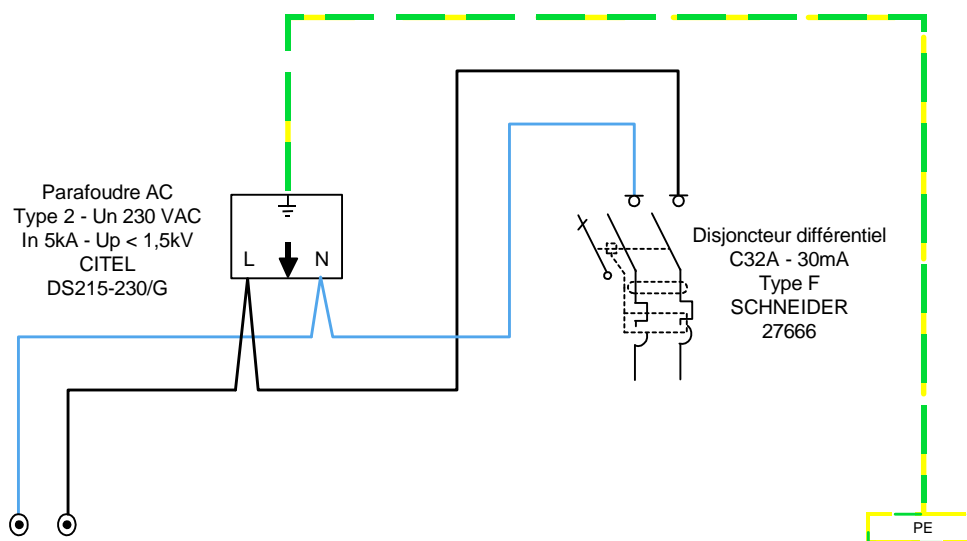

**COFFRET AC/DC  
32A - 230V  
25A - 600V - 2xMPPT**

**IP65 - Classe II  
18 Modules  
IBOCO  
06524**

REPÈRE BORNES			N / L										
SECTION BORNES			10mm <sup>2</sup>										
TYPE CABLE			HO7V-K	HO7V-K			HO7V-K	HO7V-K					
SECTION CABLE			6mm <sup>2</sup>	6mm <sup>2</sup>			6mm <sup>2</sup>	6mm <sup>2</sup>					
DESIGNATION			COTE RESEAU	PARAFONDRE AC			COUPURE D'URGENCE SORTIE ONDULEUR						

**COFFRET AC/DC**

Date : 14/10/19

TITRE :

AC-32A-230V

PROJET :

Référence de classement client

Indice

A

Page

1/3

TYPE RACCORD.					CONNECTEUR MC4				CONNECTEUR MC4		CONNECTEUR MC4		CONNECTEUR MC4
TYPE CABLE		SOLAIRE			SOLAIRE				SOLAIRE		SOLAIRE		SOLAIRE
SECTION CABLE		6mm <sup>2</sup>			6mm <sup>2</sup>				6mm <sup>2</sup>		6mm <sup>2</sup>		6mm <sup>2</sup>
DESIGNATION		PARAFONDRE DC			STRING +		COUPURE D'URGENCE ONDULEUR ENTREE 1		STRING -		SORTIE ONDULEUR + ENTREE 1		SORTIE ONDULEUR - ENTREE 1