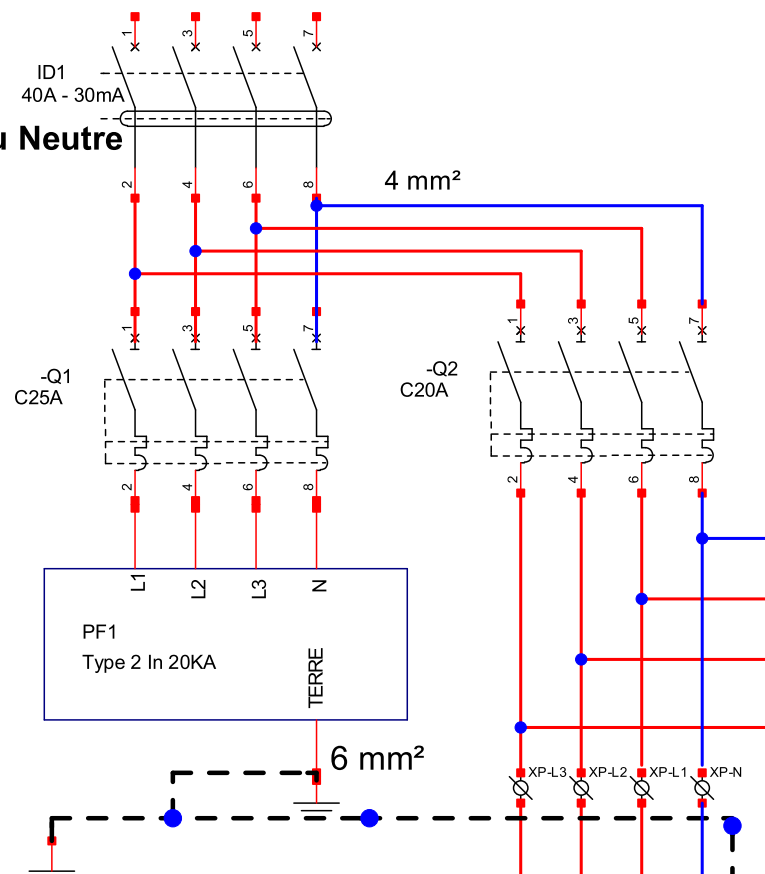

RACCORDEMENT SUR APPAREILLAGE

COFFRET ELEC AC

ATTENTION Position du Neutre

Compteur CHINT

- TORE A  
Blanc 13  
Bleu 14
- 10 TORE B  
Blanc 16  
Bleu 17
- 3 TORE C  
Blanc 19  
Bleu 21
- 6 TORE C  
Blanc 19  
Bleu 21
- 9 TORE C  
Blanc 19  
Bleu 21
- Marron A - 24  
Blanc B - 25

PE M25  
VERS ONDULEUR

PE M25  
COTE RESEAU

PE M16  
sortie 3 TORES

PE M12  
COM SLS

cable 2 x 0.5mm² / 2m

RACCORDEMENT SUR APPAREILLAGE

**POWR GROUP**  
1 Bd Gabriel Guist'Hau,  
44000 Nantes - FRANCE

www.powr.group

Dessiné par : AV  
Date de révision : 23/09/22  
Modifié par : LP  
Fichier : COFFRET TETRA AC 20A Avec CHINT

01

01

COFFRET TETRA AC 20A + C Folio 1

A