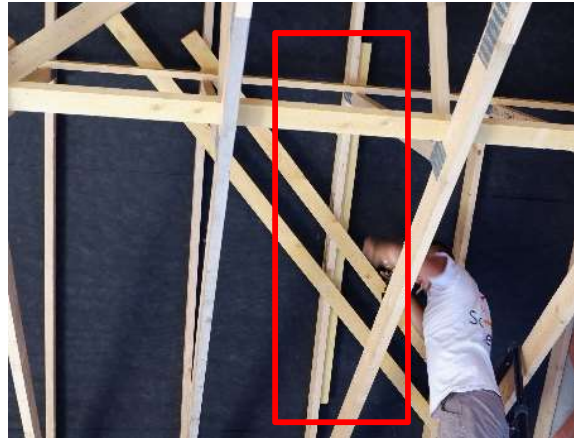

OUTILLAGE NÉCESSAIRE (NON FOURNI)

SCIE CLOCHE DIAMANT
Ø68MM

EMBOUT 6 PANS OU
CLÉ À PIPE Ø13MM

ETAPES DE MONTAGE

3.3. MÉTHODE 3 : ARDOISE SUR FERMETTE

ARDOISE :

DANS UN PREMIER TEMPS IL EST IMPORTANT DE RENFORCER LA CHARPENTE POUR POUVOIR FIXER LE SUPPORT POUR POSER LES PLOTS PAR LA SUITE

A. DÉCOUVRIR L'ESPACE NÉCESSAIRE ET DÉCOUPER LE LITEAU POUR POUVOIR DISPOSER UN SUPPORT BOIS AU DROIT DU CHEVRON DE RENFORT INSTALLÉ PRÉCÉDEMMENT.

ETAPES DE MONTAGE

B. POSER LE PLOT À L'AIDE DES 4 VIS FOURNIS